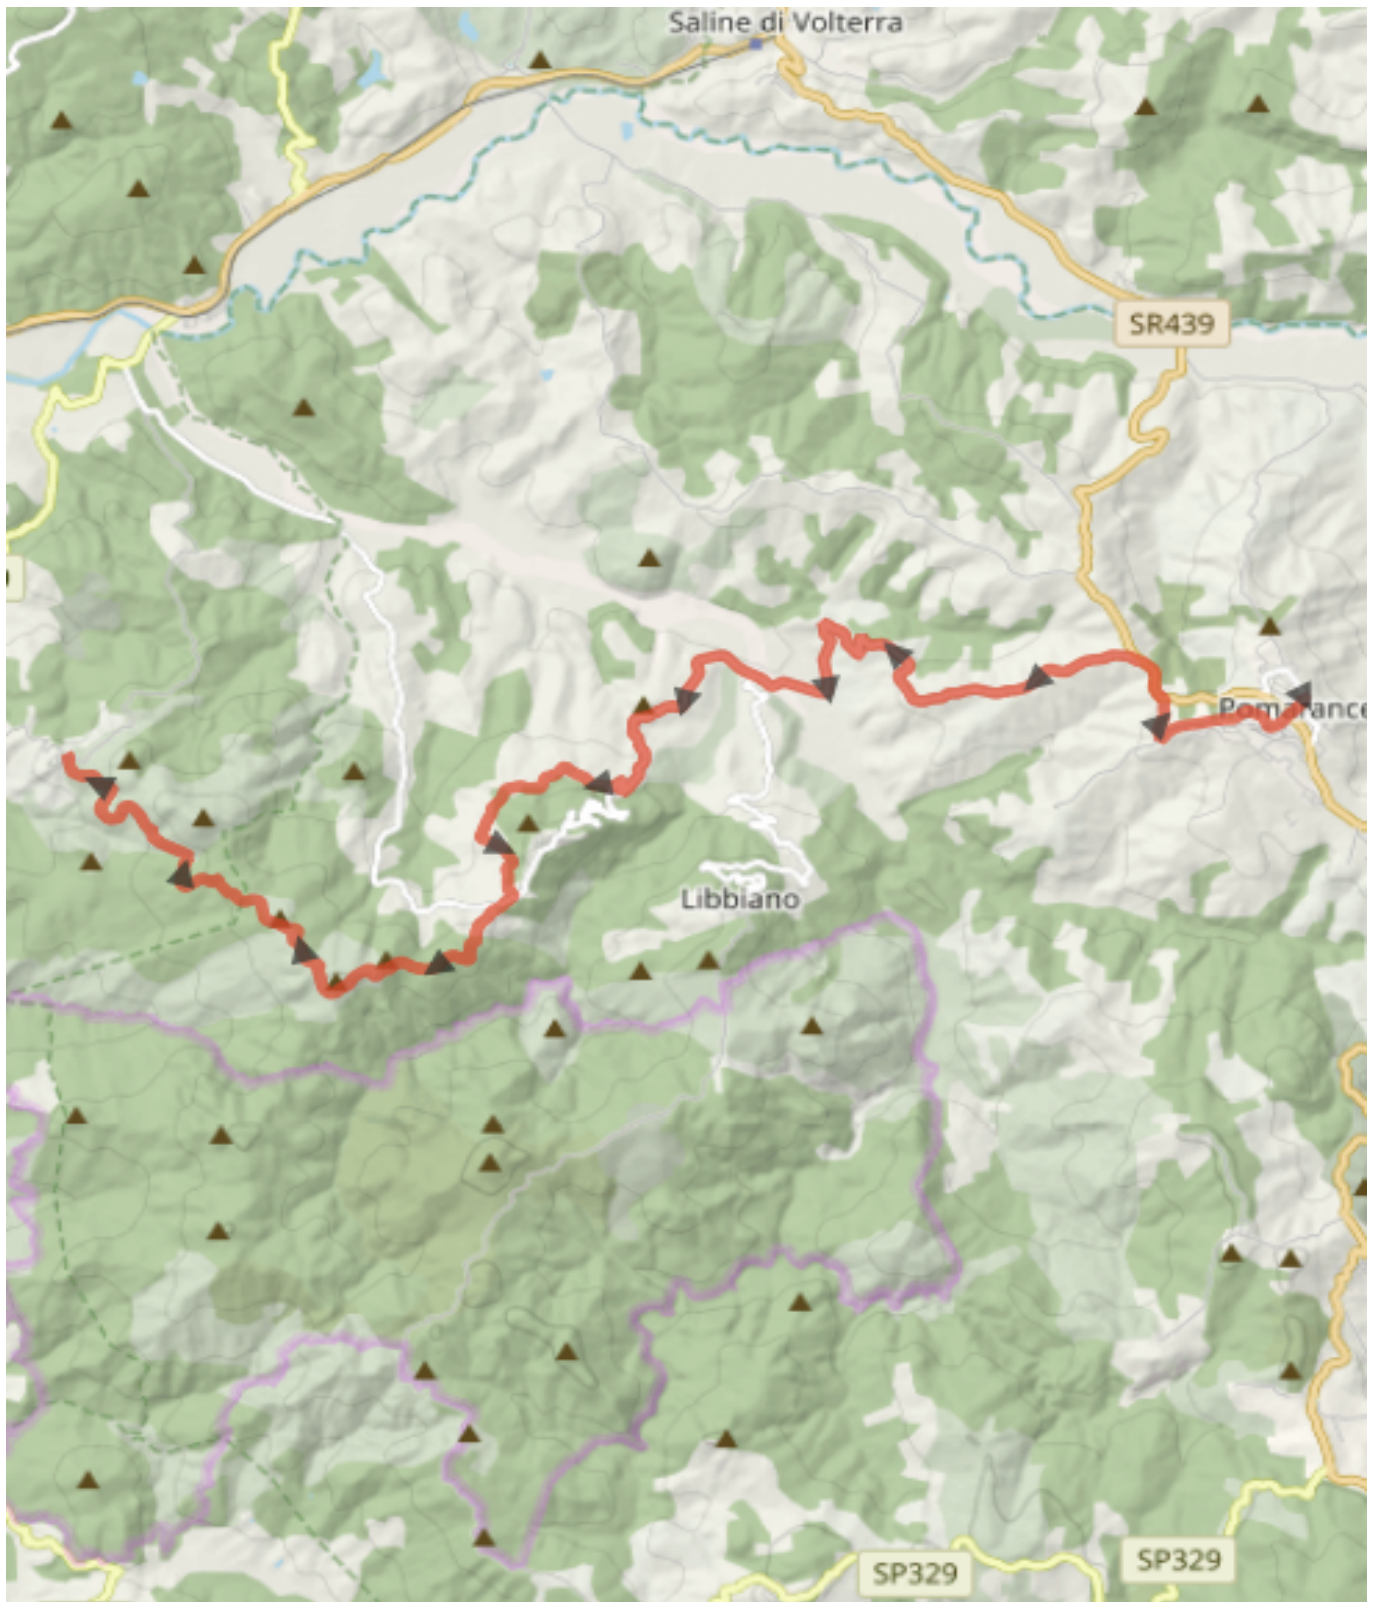

Francigena-Mare 03 Pomarance - Querceto

Cammino Francigena Mare

Francigena-Mare 03 Pomarance - Querceto

Tipo: Cammini |  360 m |  505 m |  22 km

Località di partenza e arrivo: -