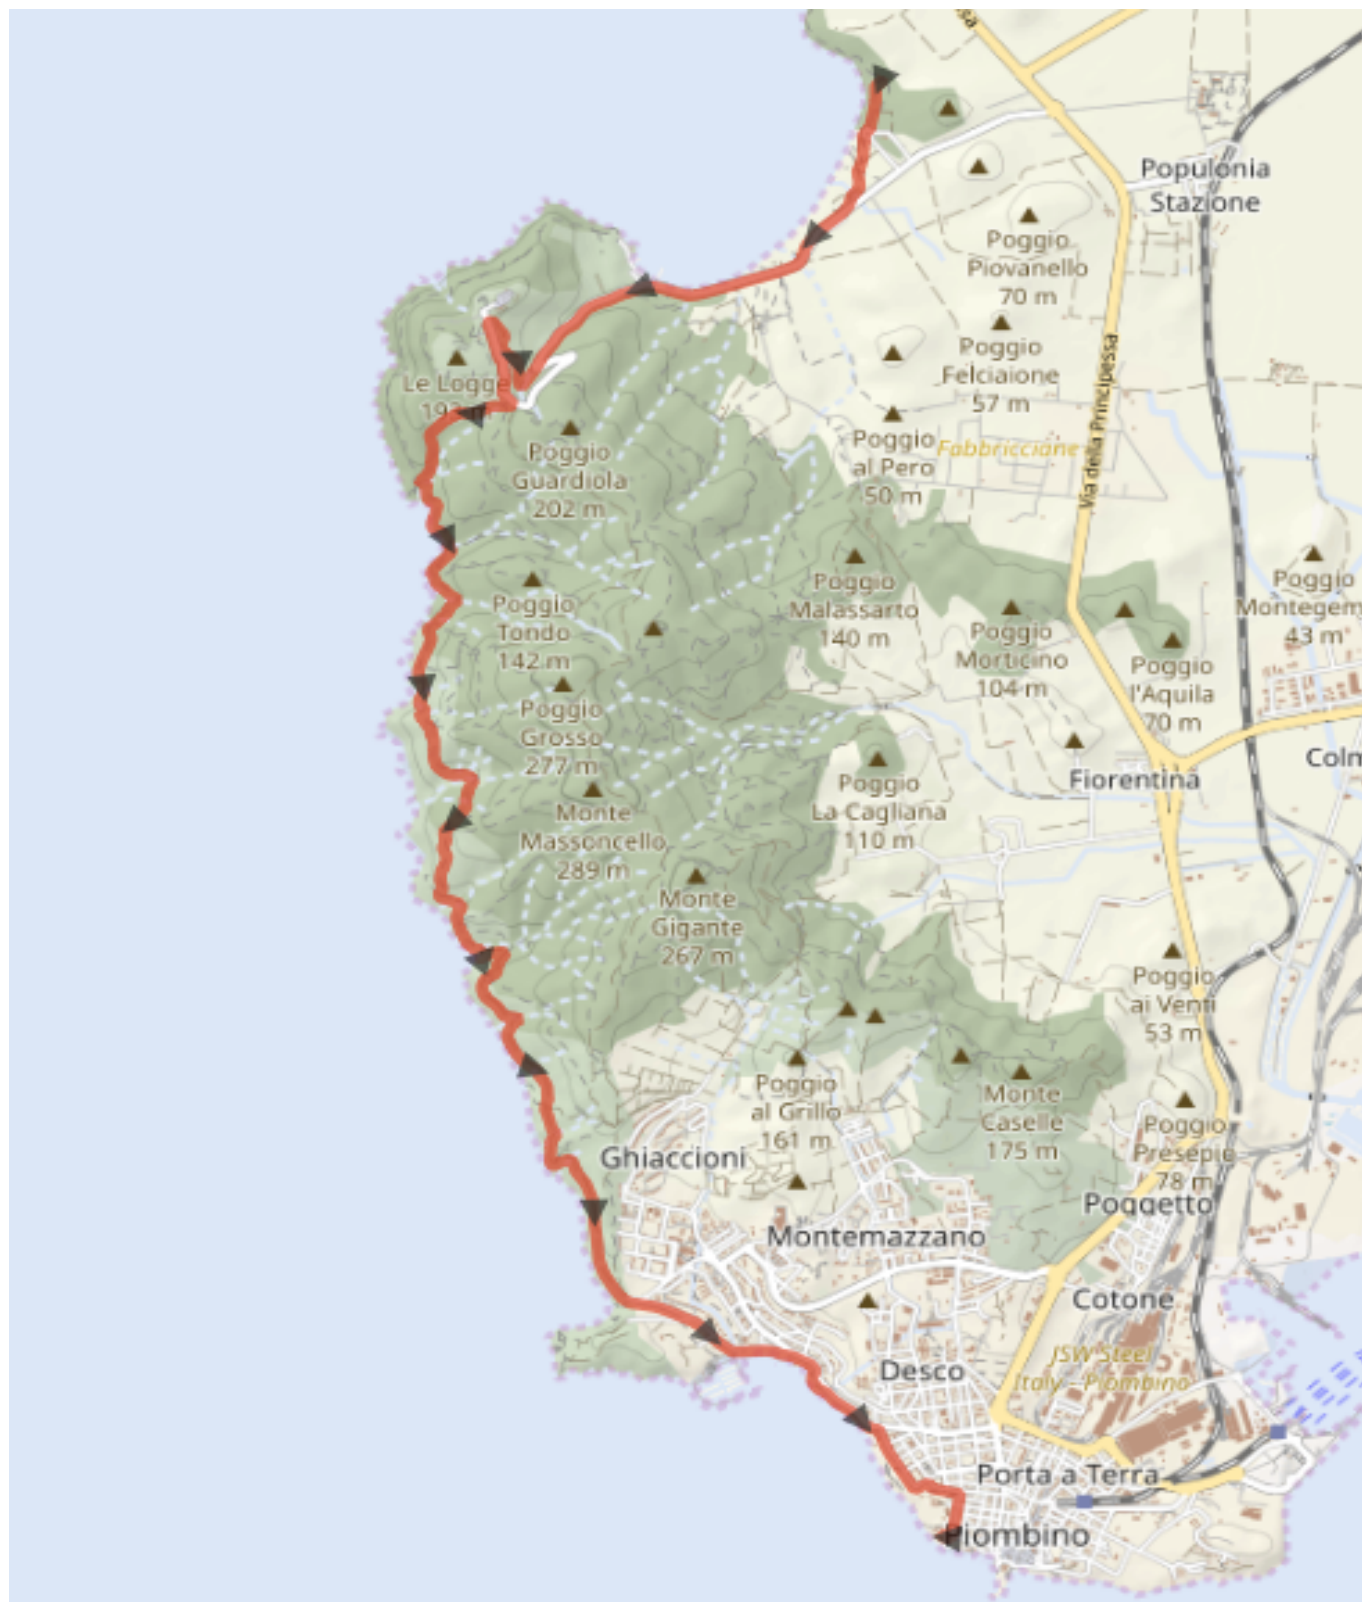

Via Etrusca 09 Baratti - Piombino

Cammino Etrusco

Via Etrusca 09 Baratti - Piombino

Tipo: Cammini

| ↗ 146 m

| ↘ 129 m

| ↔ 15 km

Località di partenza e arrivo: -