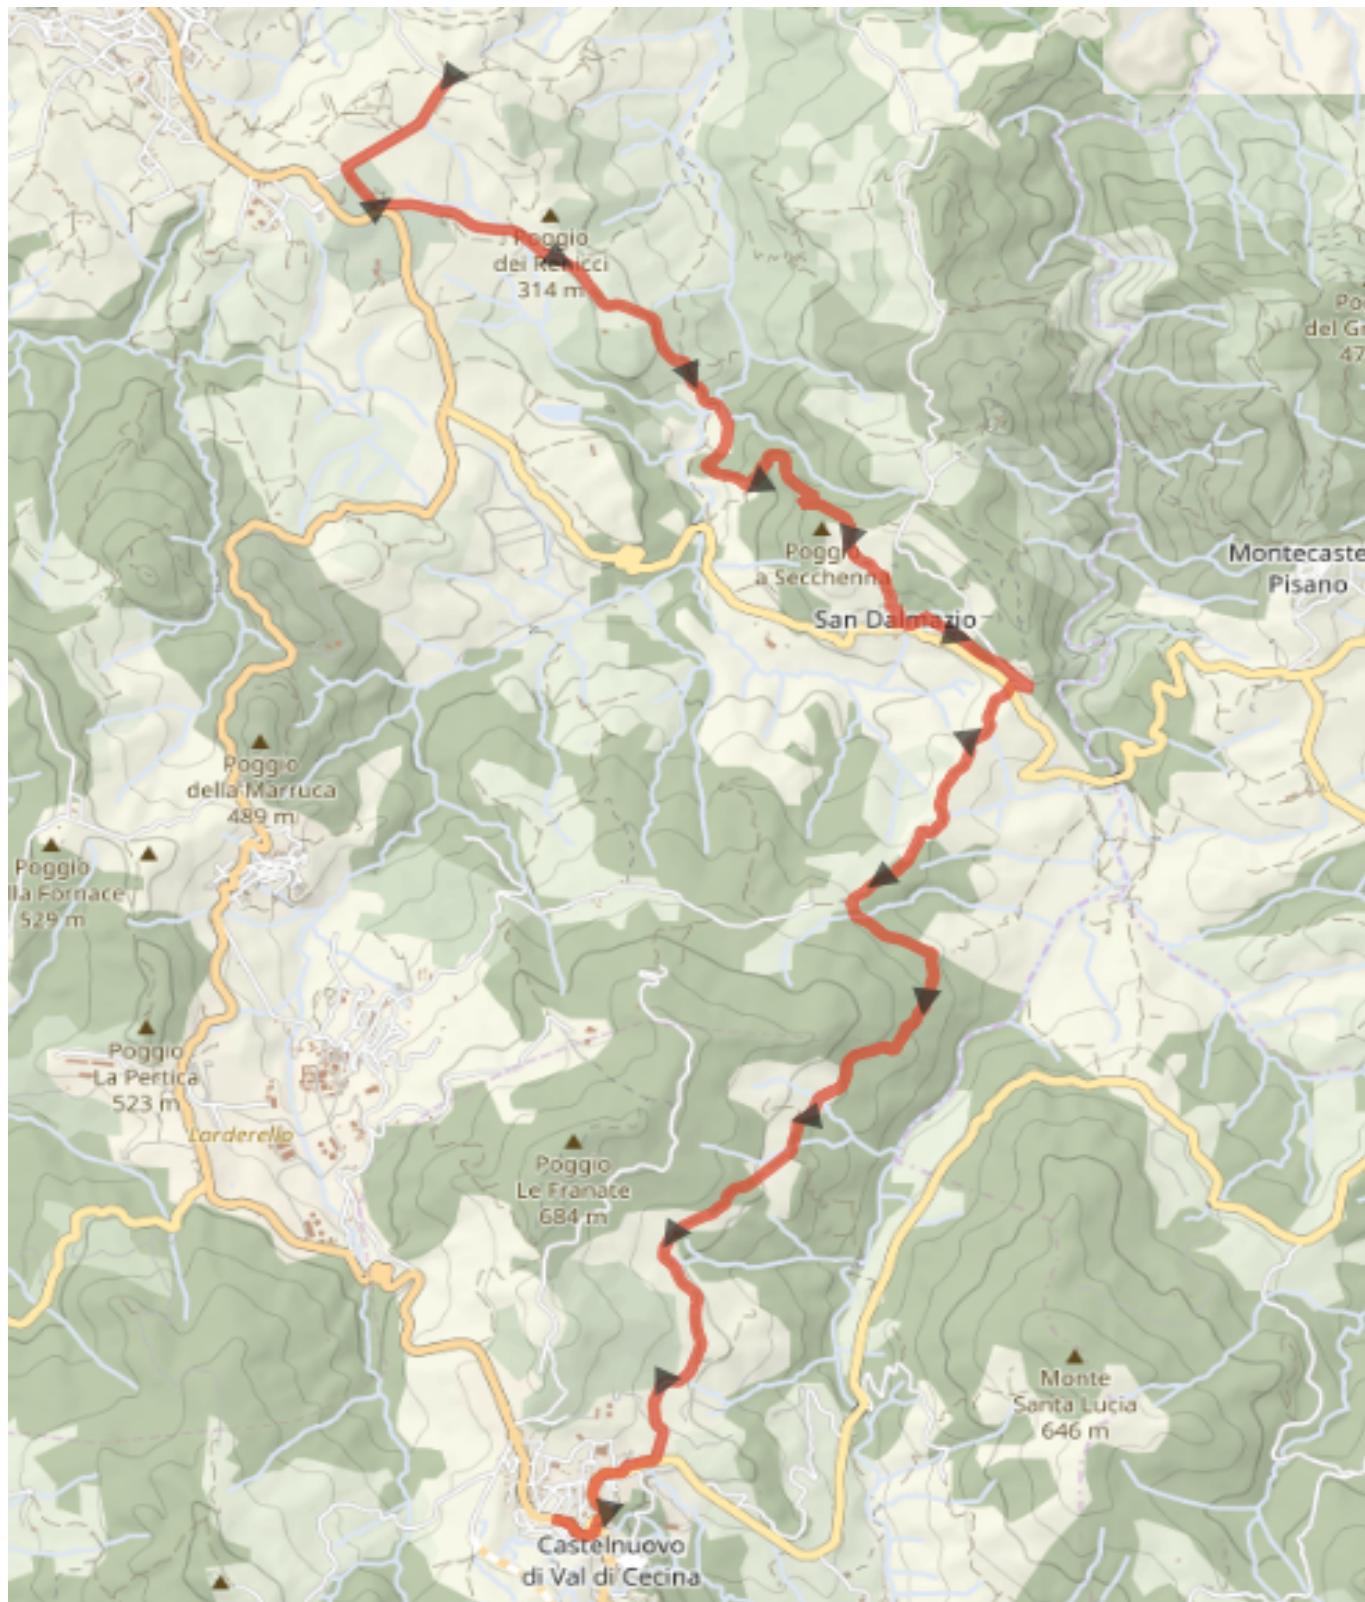

Via Etrusca 02 Pomarance - Castelnuovo Val di Cecina

Cammino Etrusco

Via Etrusca 02 Pomarance - Castelnuovo Val di Cecina

Tipo: Cammini

| ↗ 431 m

| ↘ 196 m

| ↔ 16 km

Località di partenza e arrivo: -