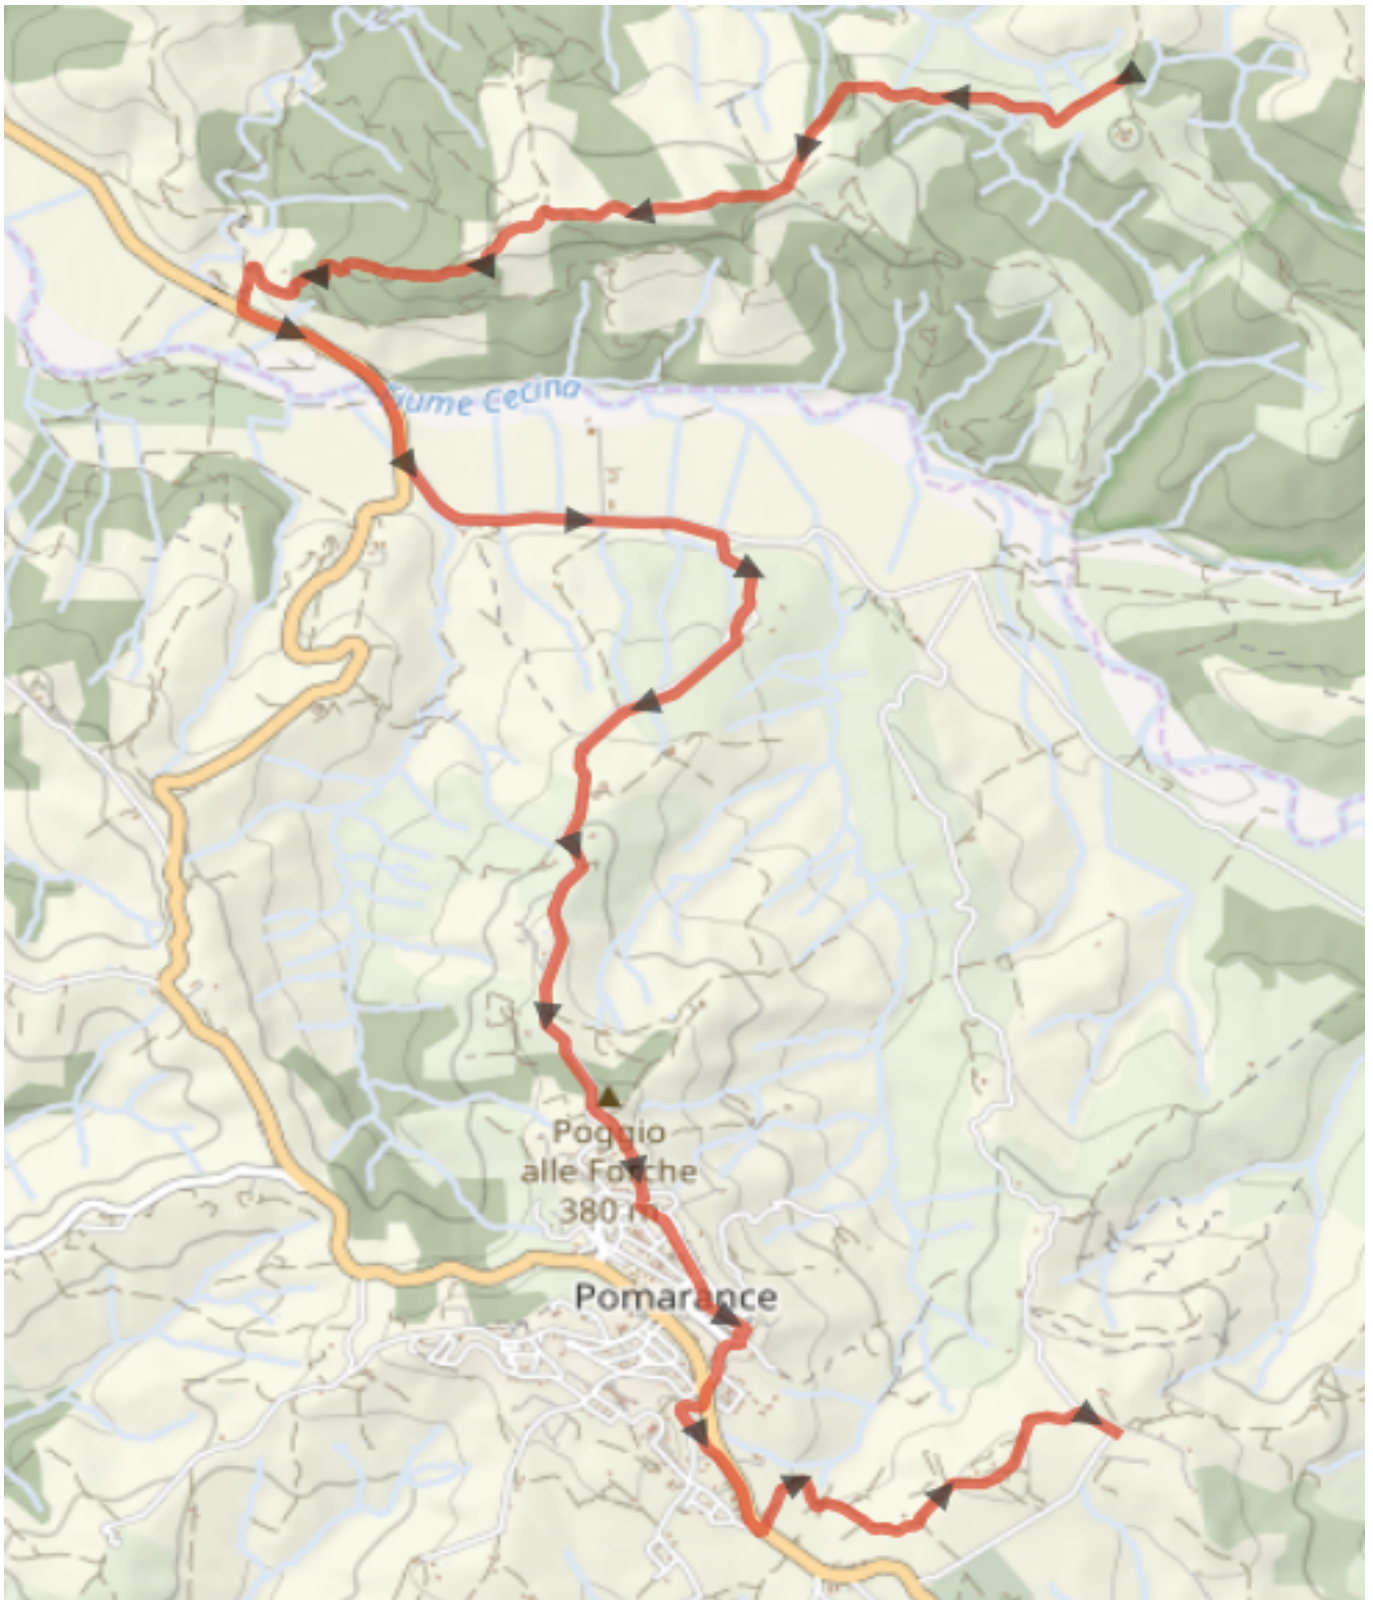

## Via Etrusca 01 Variante piena Cecina

Cammino Etrusco

## Via Etrusca 01 Variante piena Cecina

Tipo: Cammini |  335 m |  194 m |  14 km

Località di partenza e arrivo: -