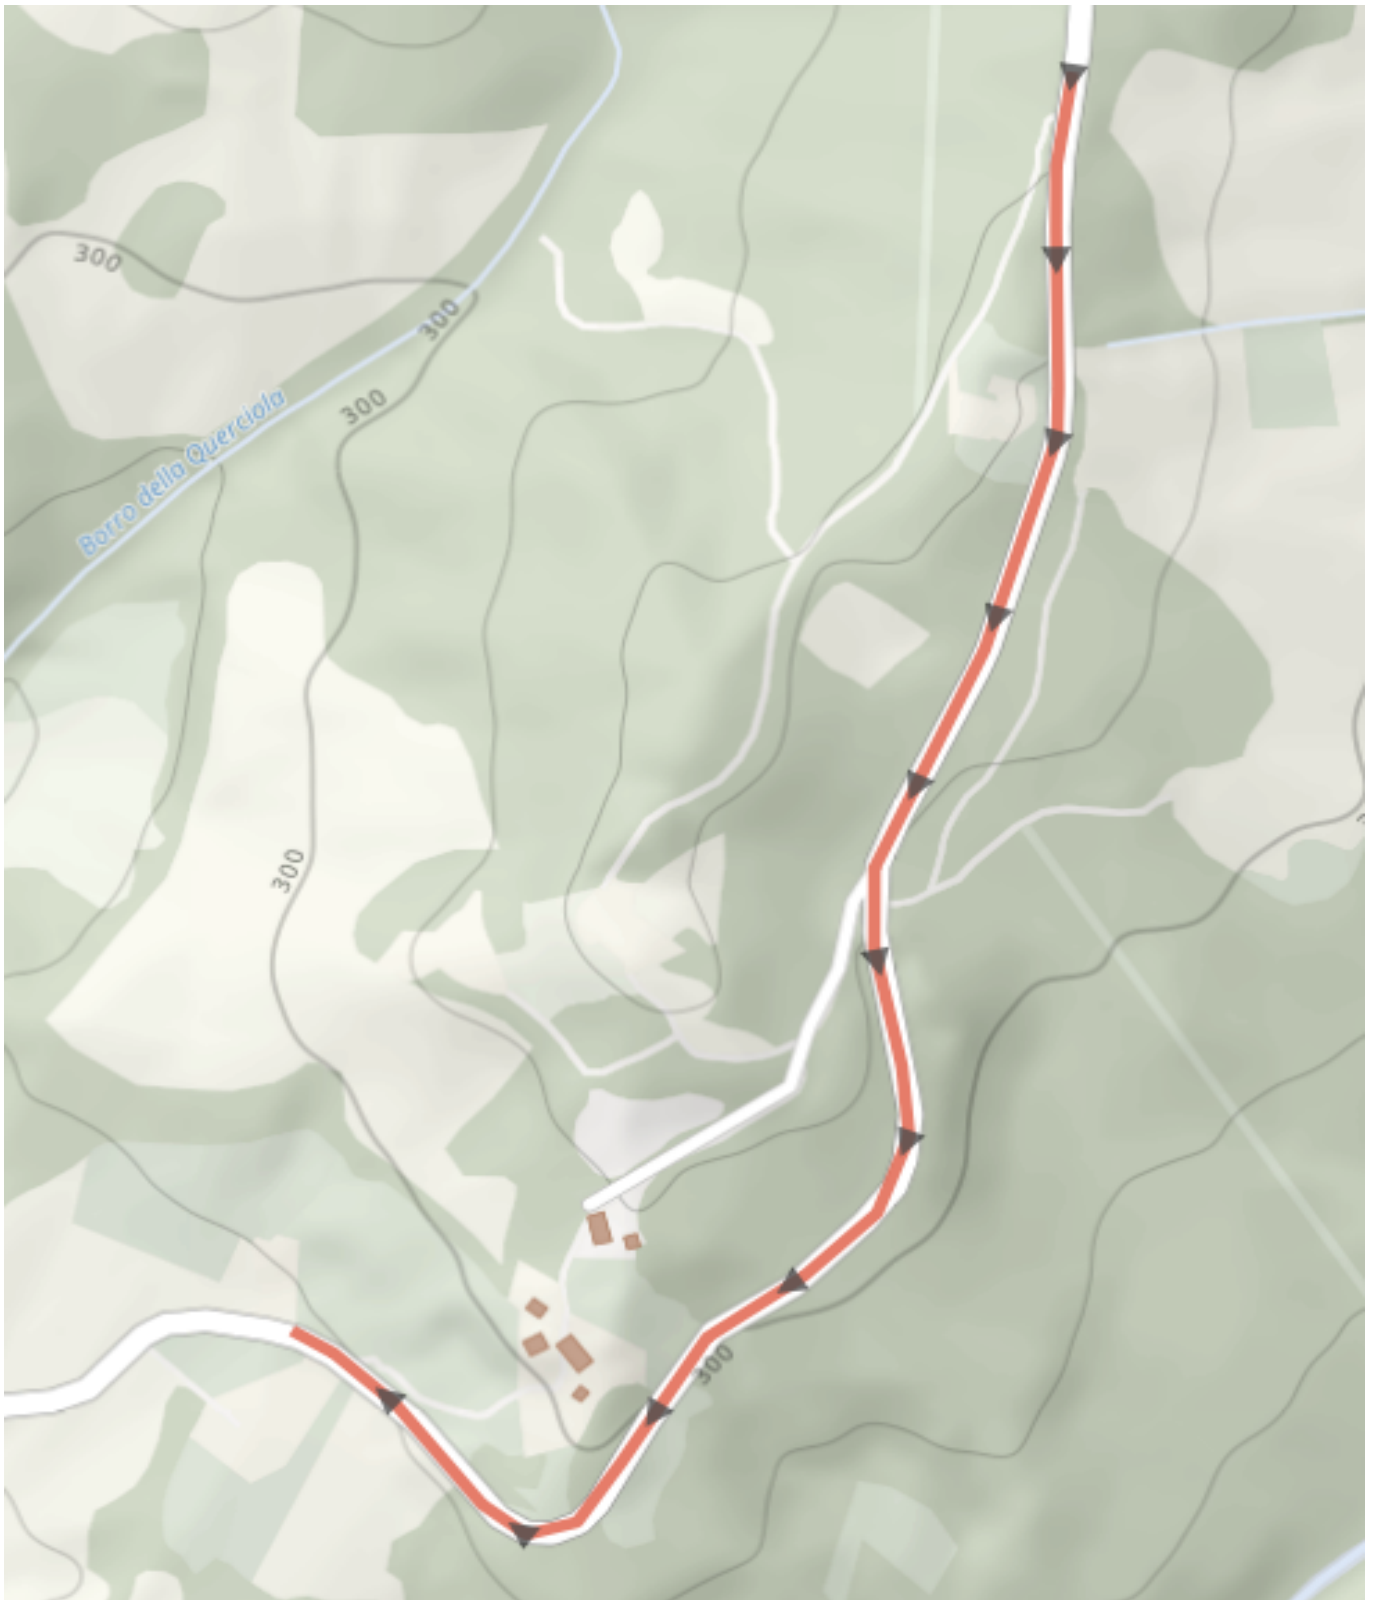

Francigena-Mare Variante bici Mummialla

Cammino Francigena Mare

Francigena-Mare Variante bici Mummialla

Tipo: Cammini

57 m

1 km

Località di partenza e arrivo: -