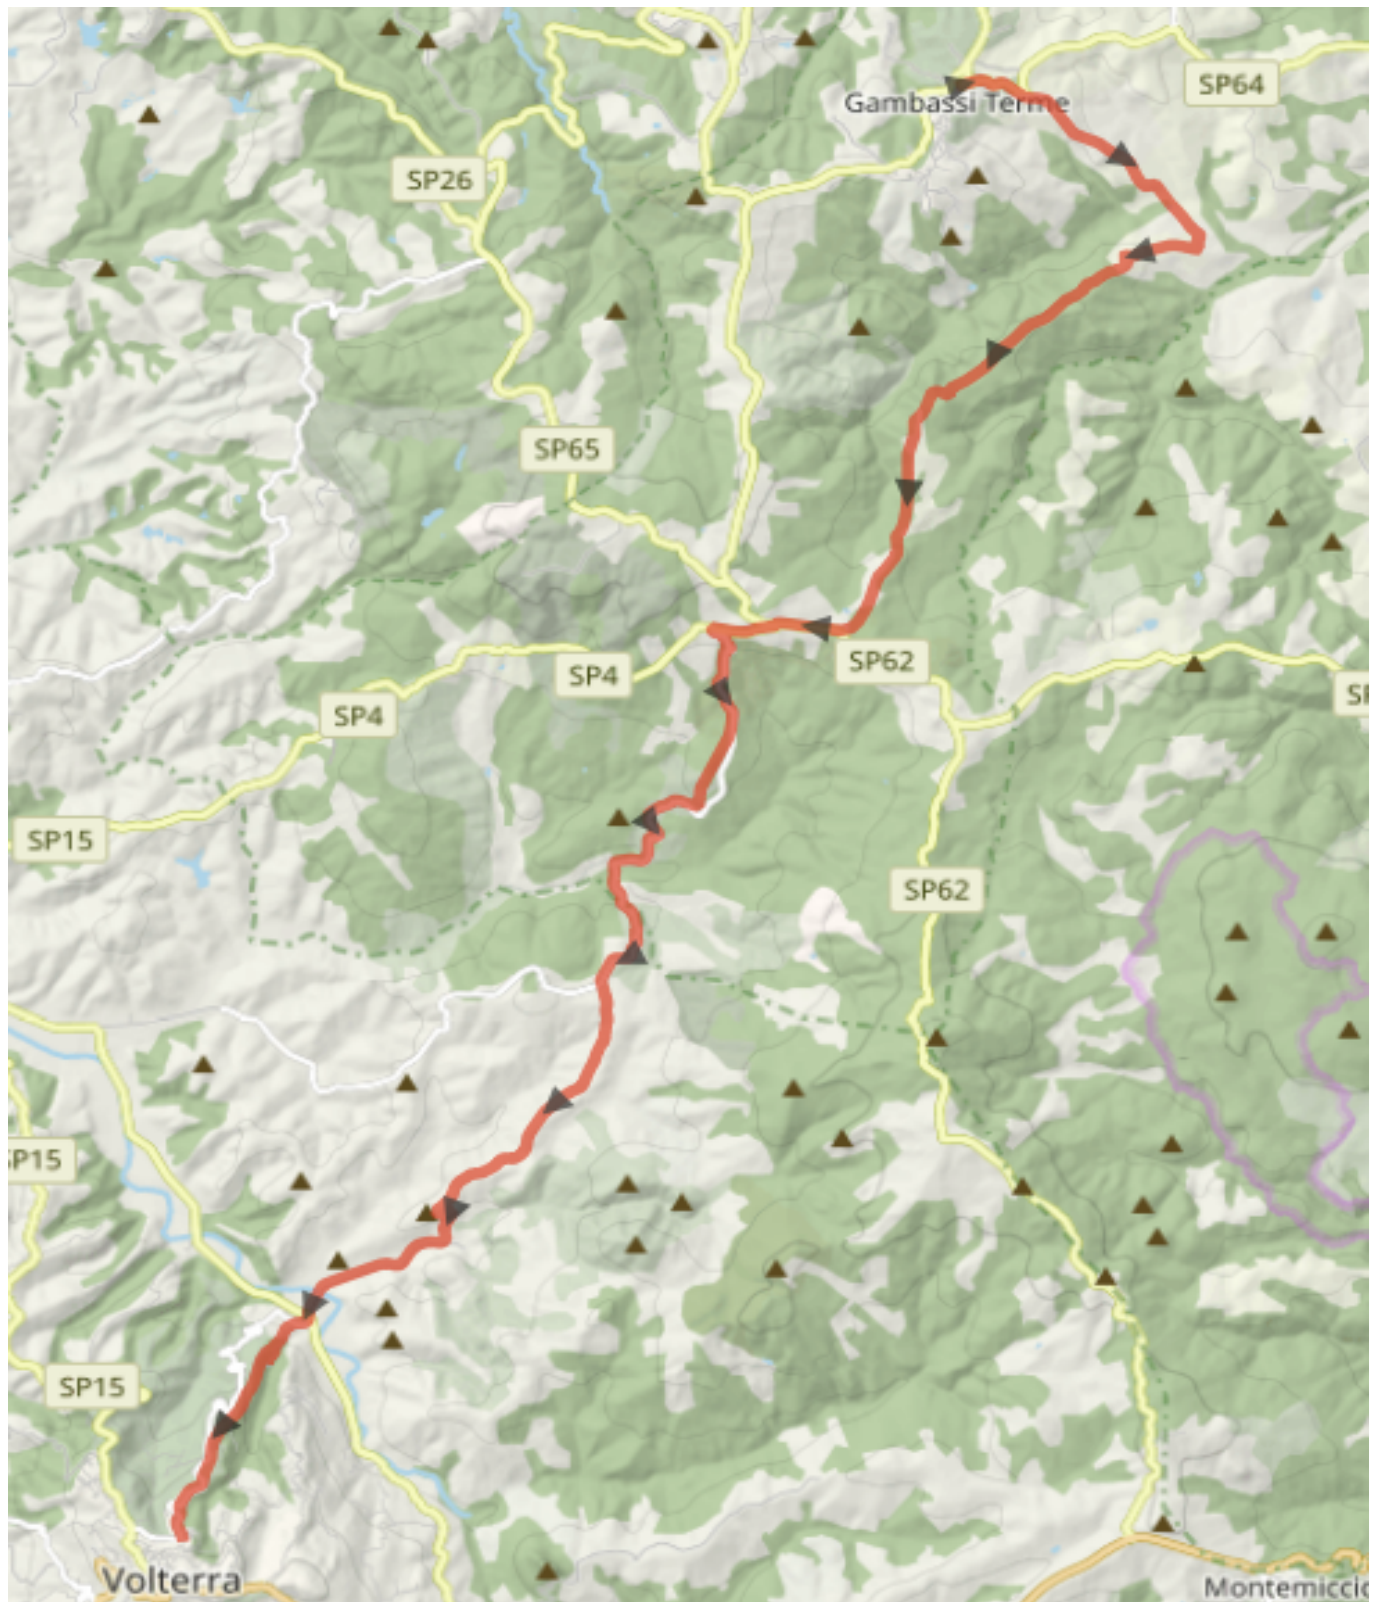

## Francigena-Mare 02B Gambassi - Volterra

Cammino Francigena Mare

Le Vie Salaiole

## Francigena-Mare 02B Gambassi - Volterra

Tipo: Cammini |  765 m |  559 m |  25 km

Località di partenza e arrivo: -