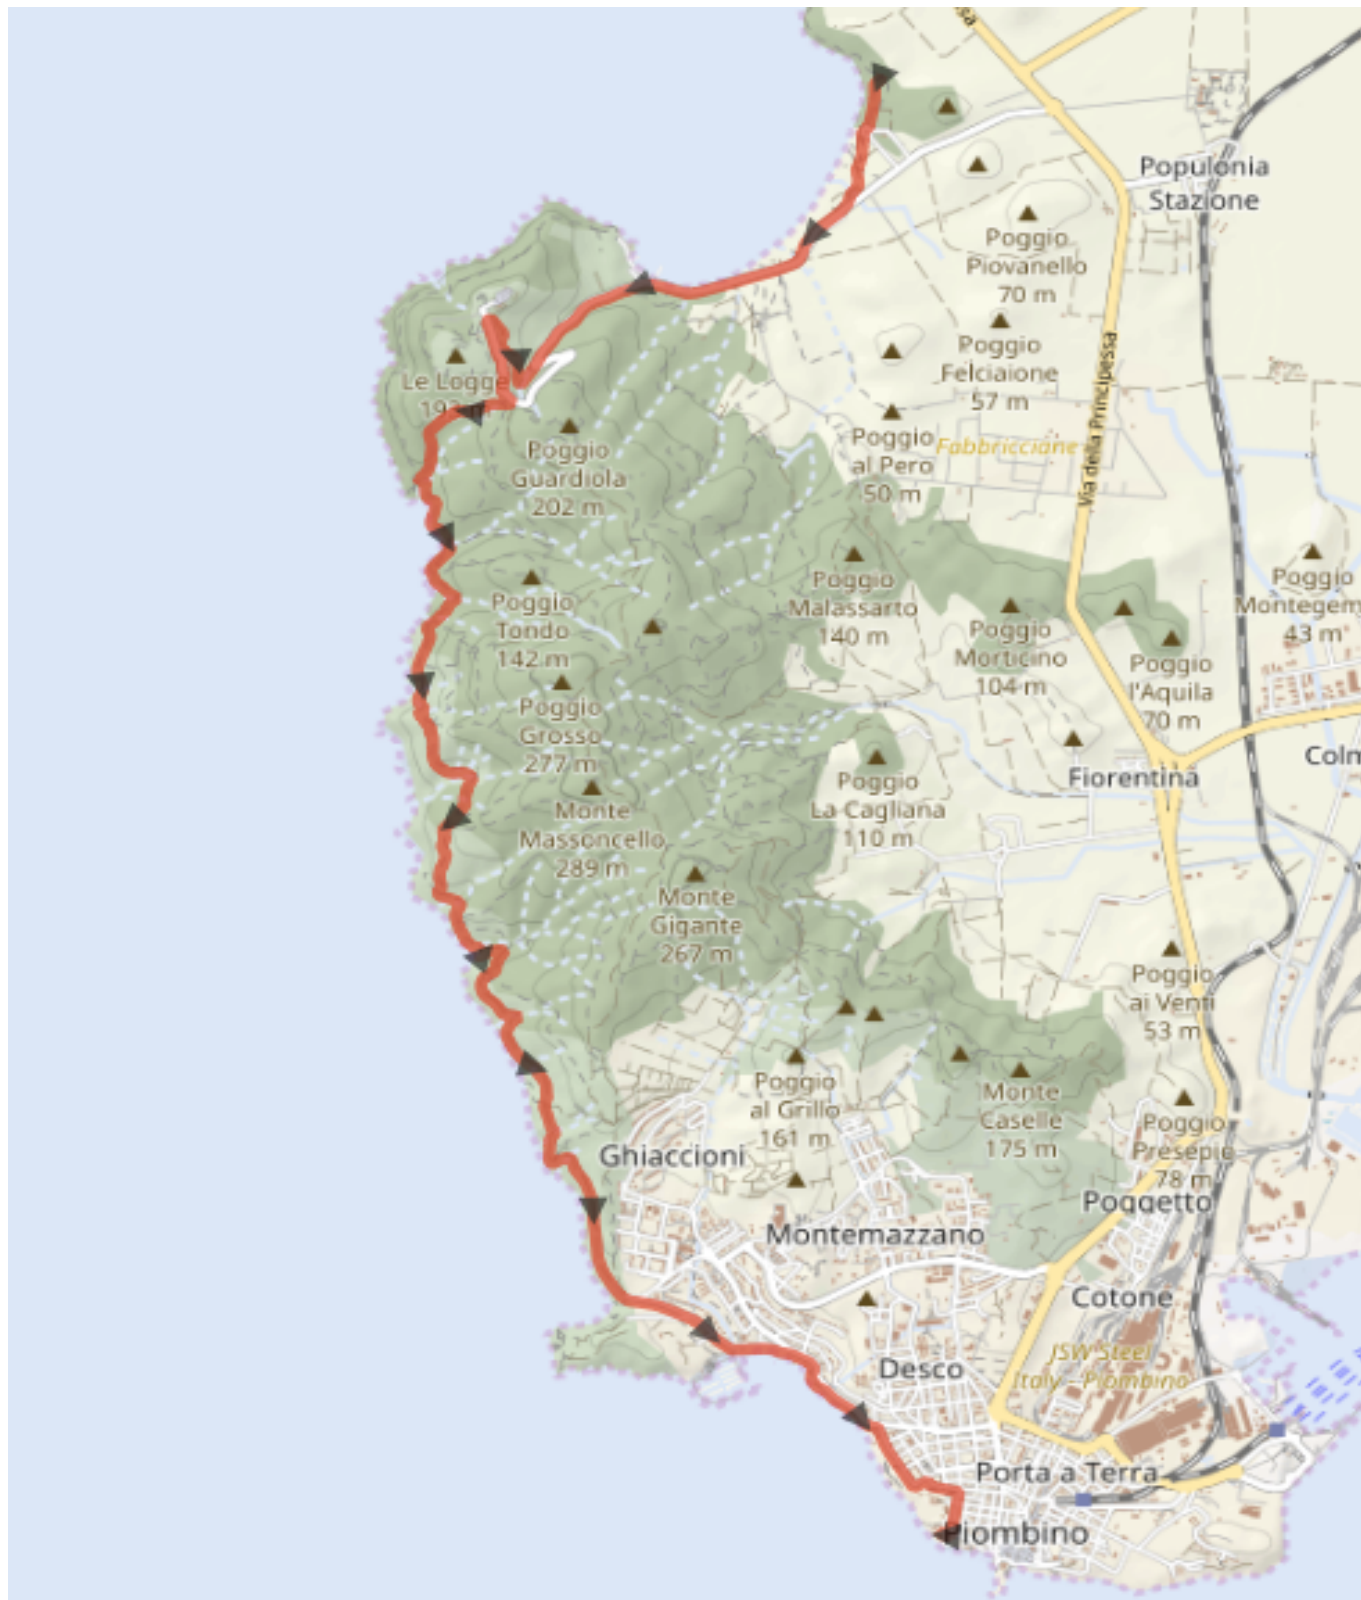

Via Etrusca 09 Baratti - Piombino

Cammino Etrusco

Via Etrusca 09 Baratti - Piombino

Tipo: Cammini |  146 m |  129 m |  15 km

Località di partenza e arrivo: -