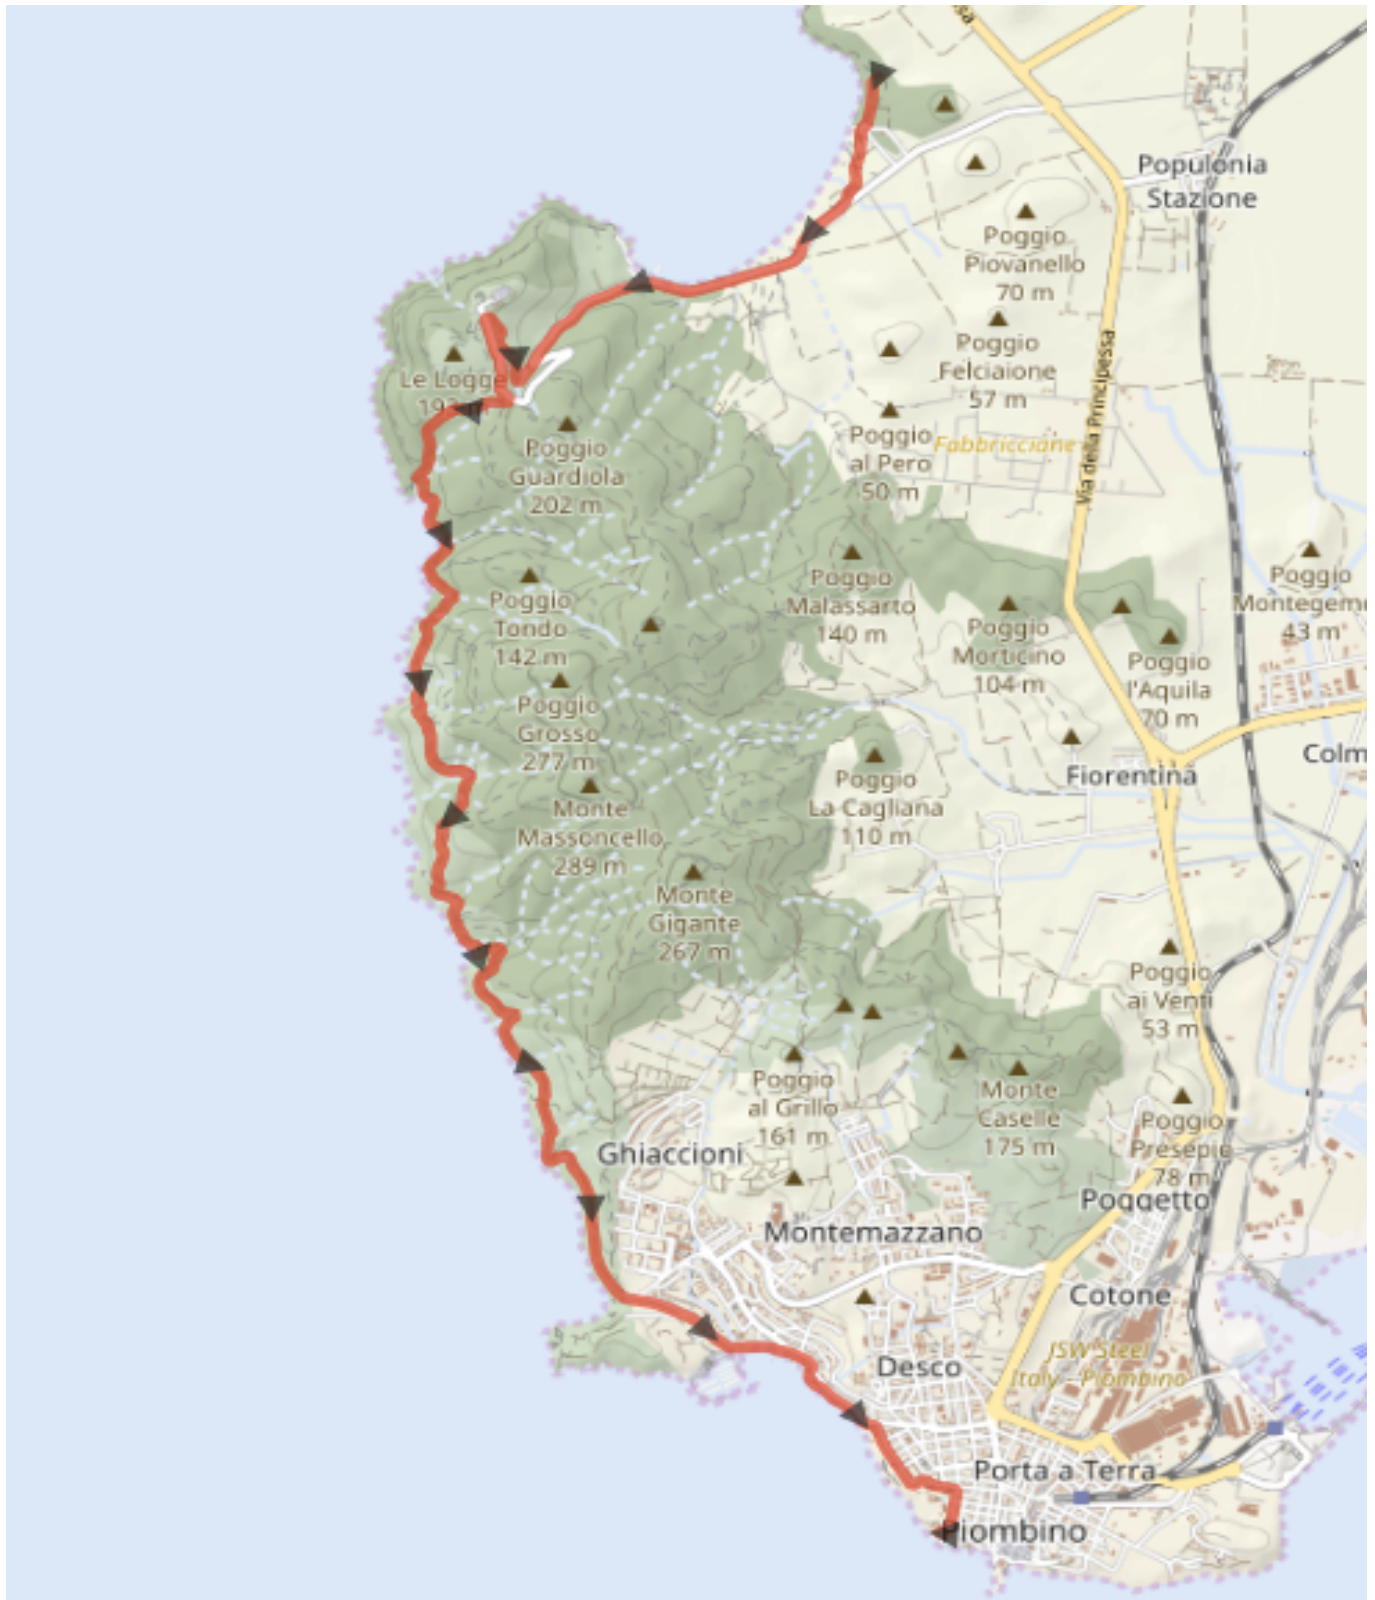

Via Etrusca 09 Baratti - Piombino

Cammino Etrusco

Via Etrusca 09 Baratti - Piombino

Tipo: Cammini

| ↗ 146 m

| ↘ 129 m

| ↔ 15 km

Località di partenza e arrivo: -