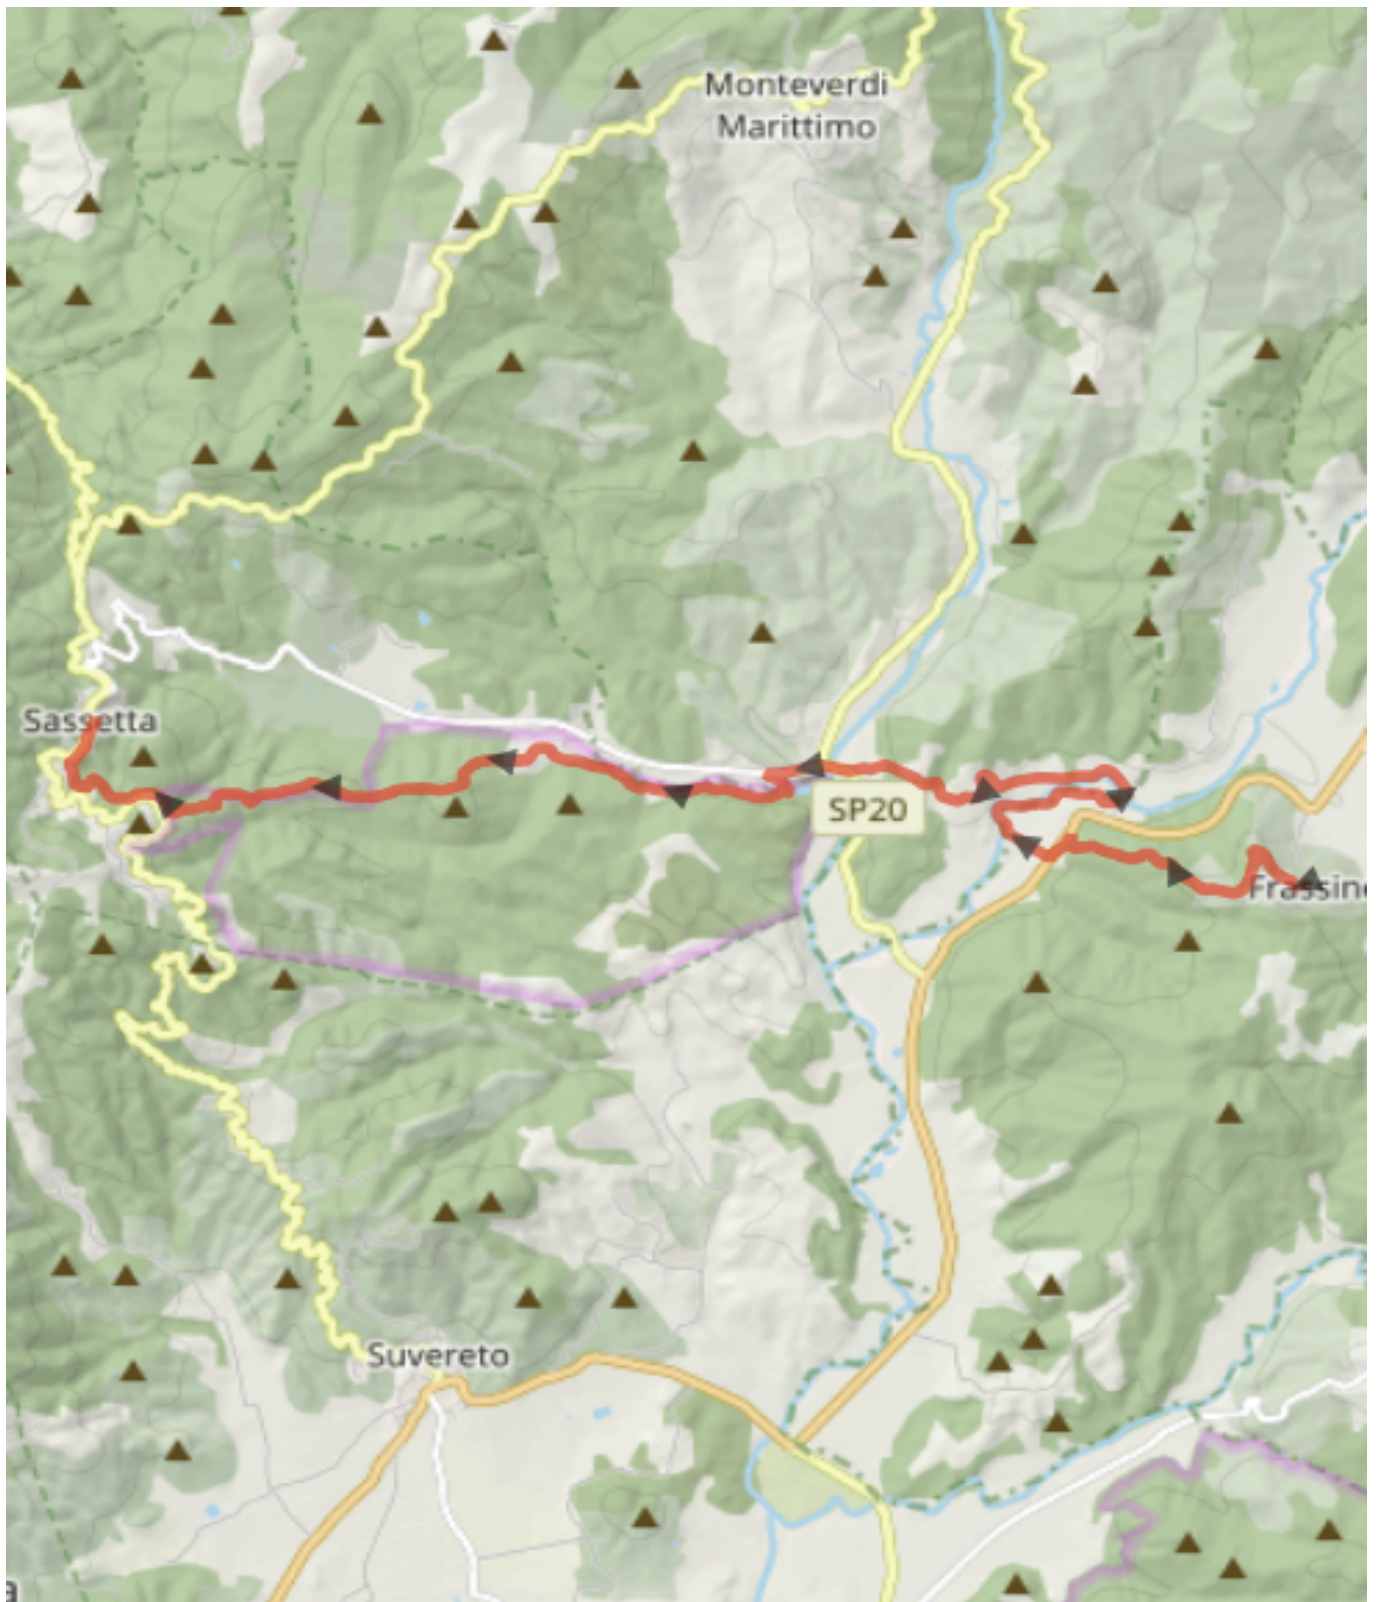

Via Etrusca 05 Frassine - Sassetta

Cammino Etrusco

Via Etrusca 05 Frassine - Sassetta

Tipo: Cammini

|  370 m

|  187 m

|  16 km

Località di partenza e arrivo: -