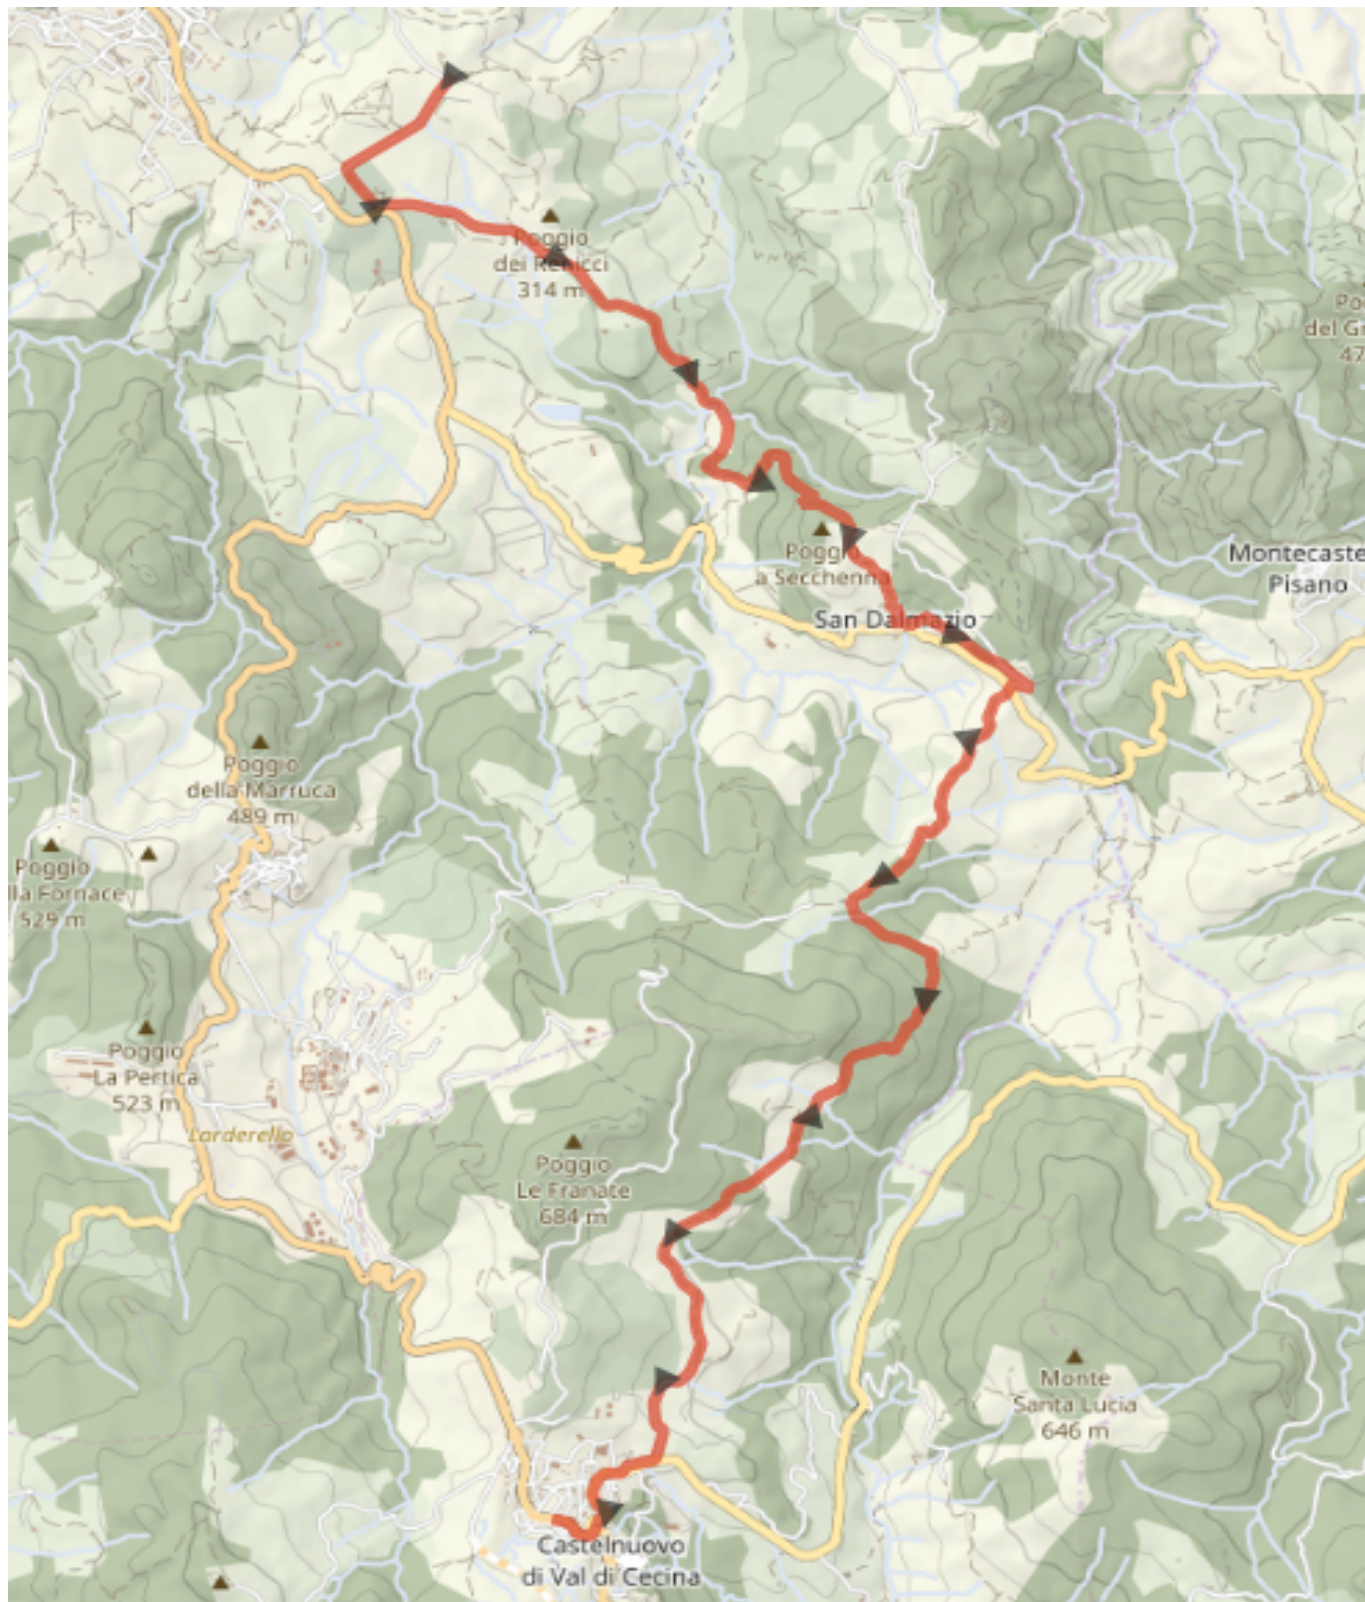

Via Etrusca 02 Pomarance - Castelnuovo Val di Cecina

Cammino Etrusco

Via Etrusca 02 Pomarance - Castelnuovo Val di Cecina

Tipo: Cammini |  431 m |  196 m |  16 km

Località di partenza e arrivo: -