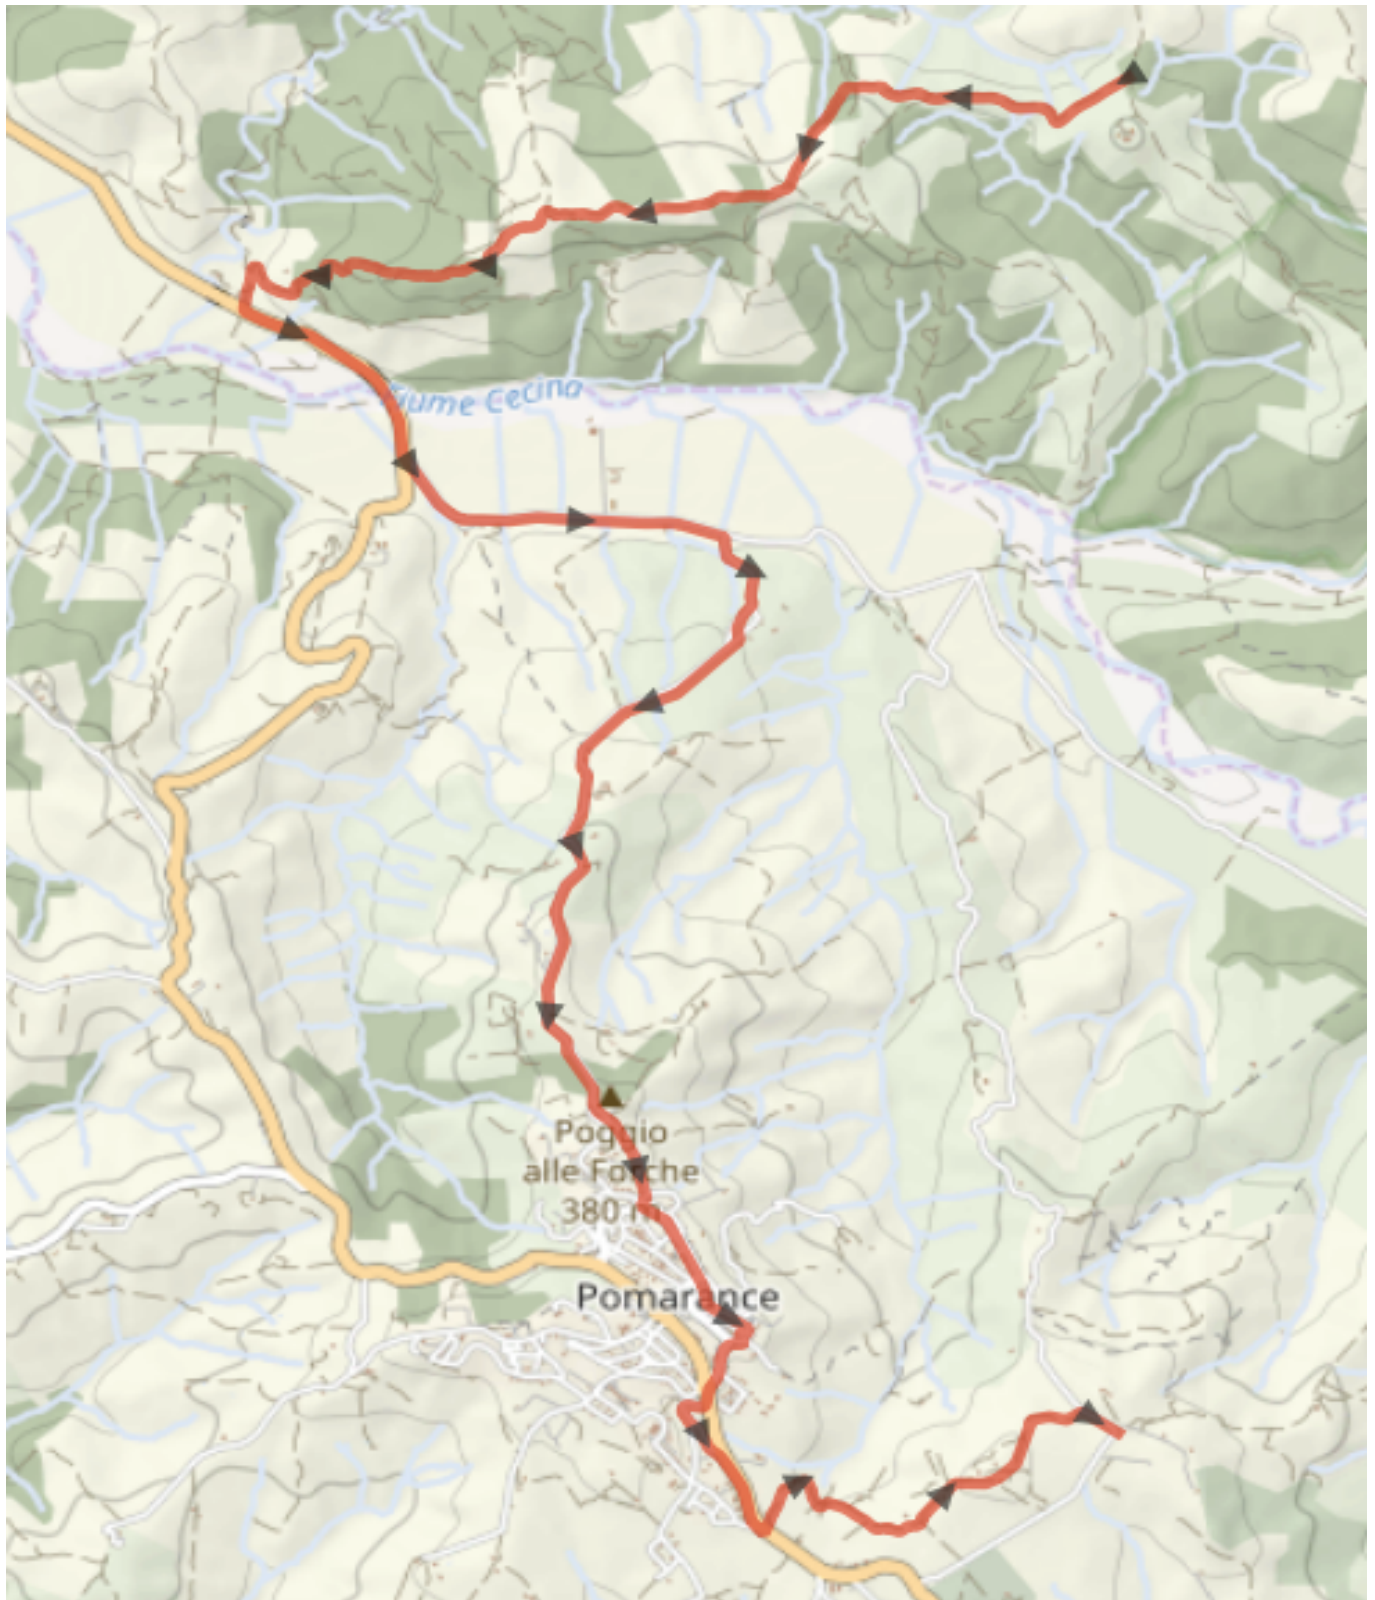

Via Etrusca 01 Variante piena Cecina

Cammino Etrusco

Via Etrusca 01 Variante piena Cecina

Tipo: Cammini |  335 m |  194 m |  14 km

Località di partenza e arrivo: -