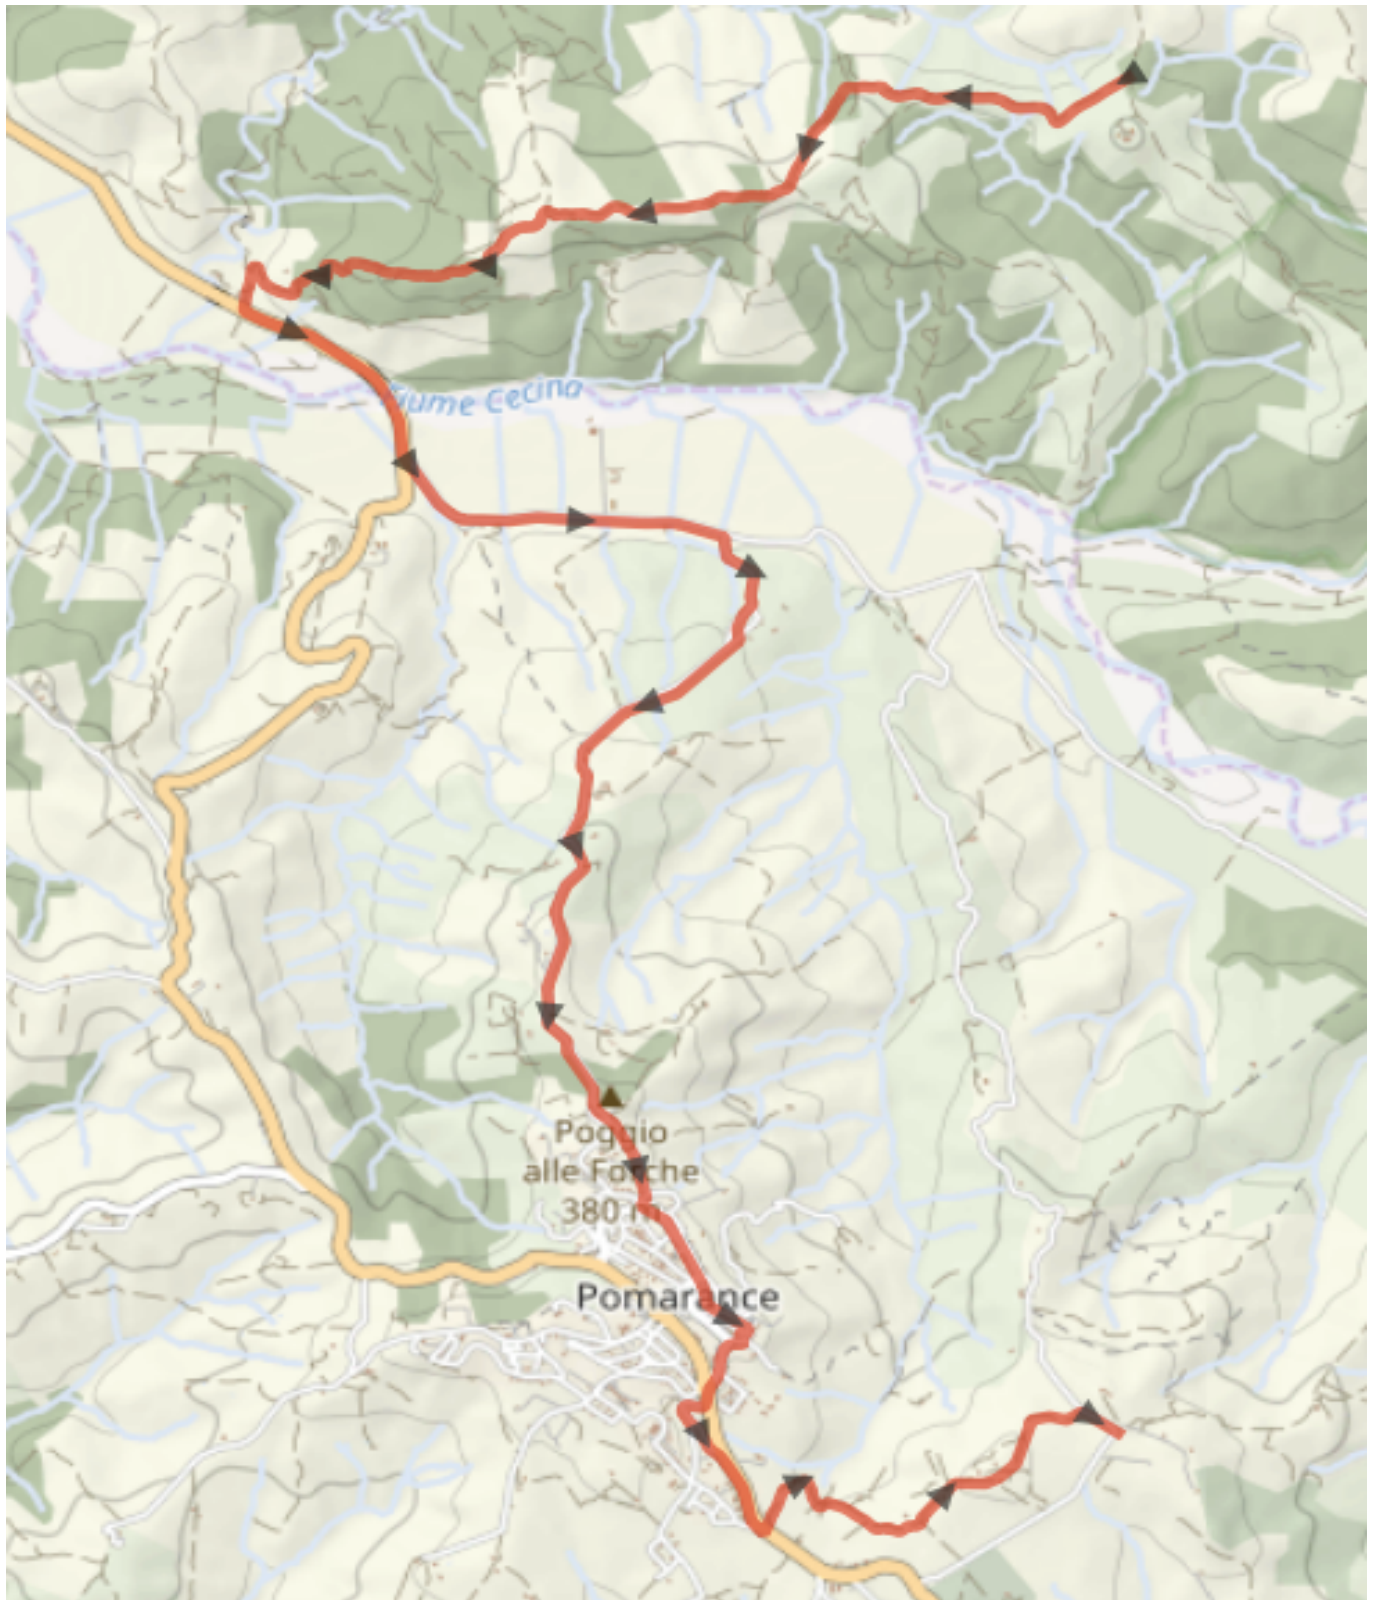

## Via Etrusca 01 Variante piena Cecina

Cammino Etrusco

## Via Etrusca 01 Variante piena Cecina

Tipo: Cammini

| ↗ 335 m

| ↘ 194 m

| ↔ 14 km

Località di partenza e arrivo: -