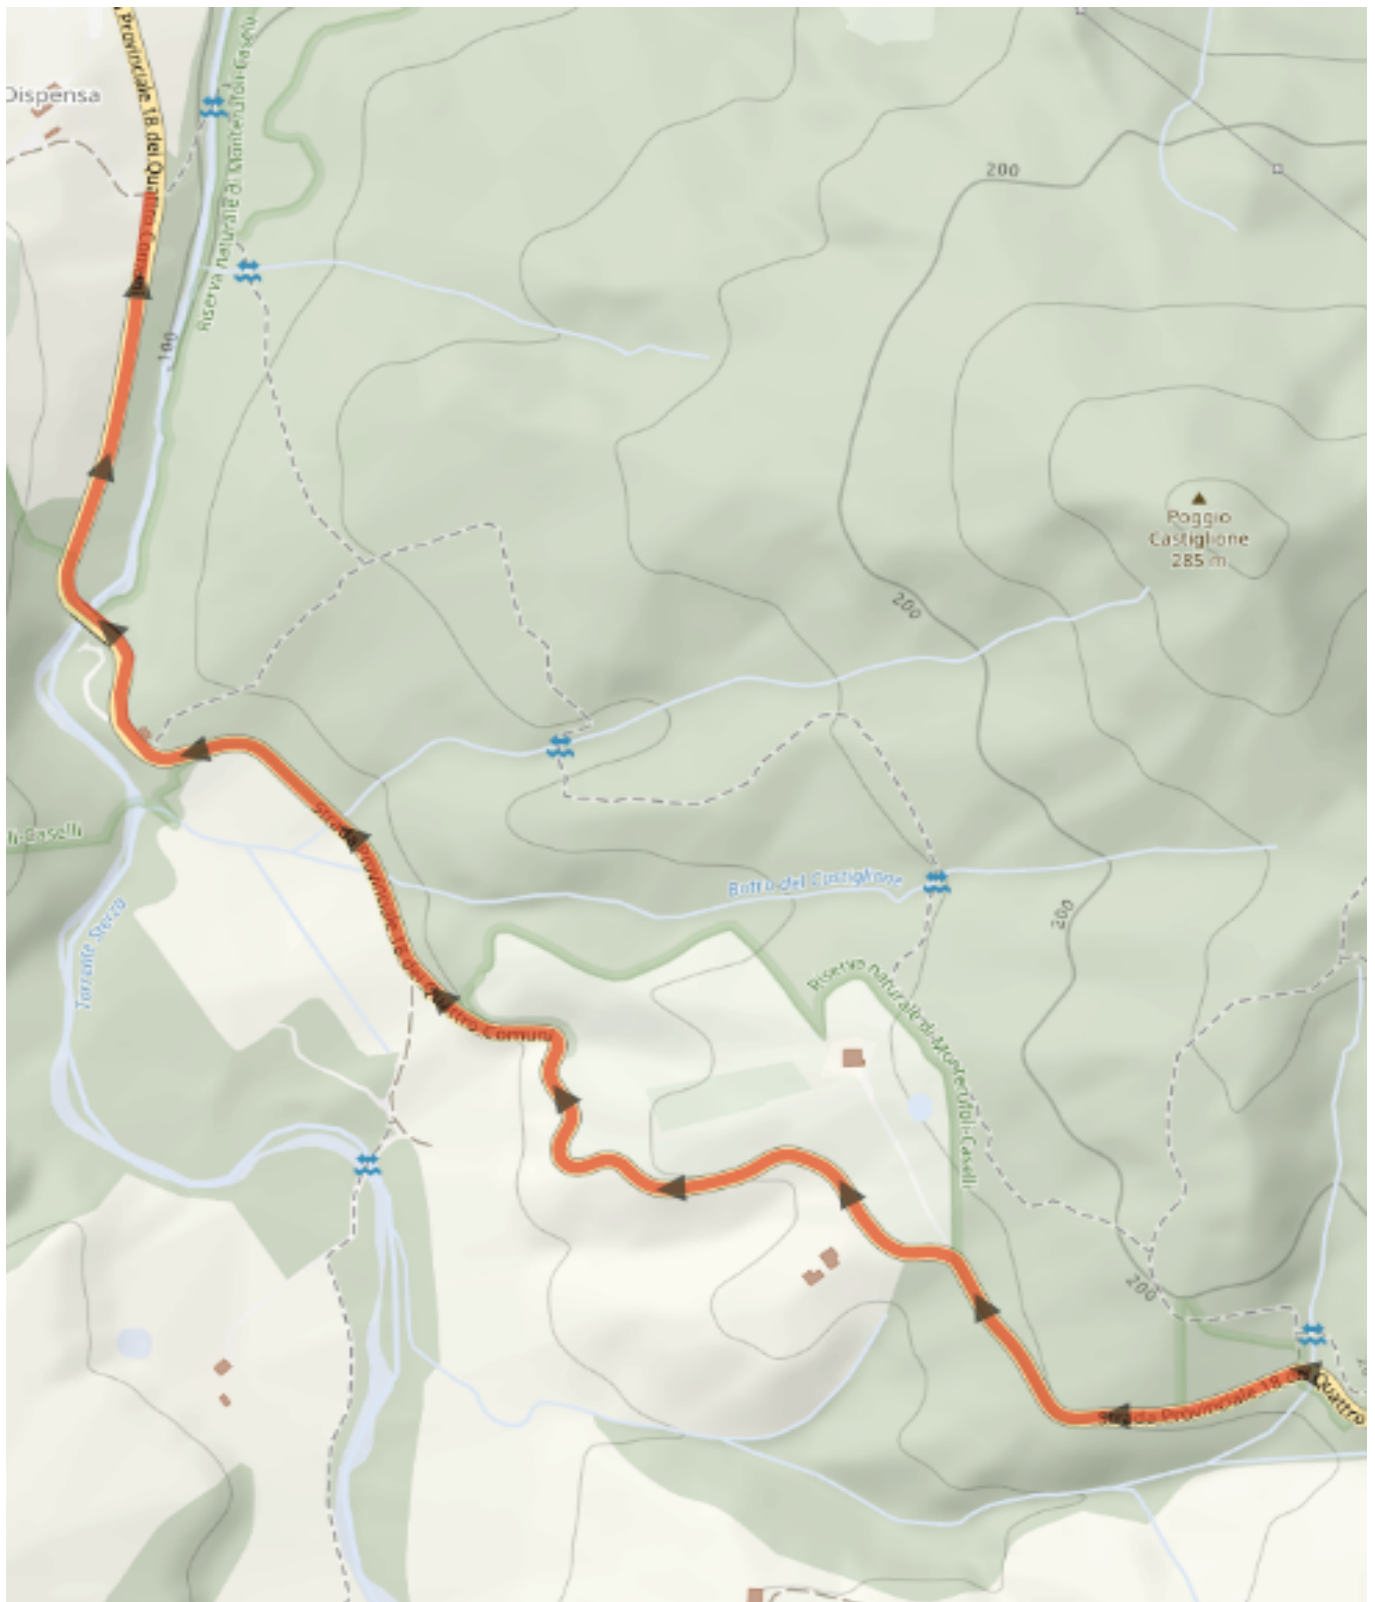

Francigena-Mare 08 Variante bici Ritasso

Cammino Francigena Mare

Francigena-Mare 08 Variante bici Ritasso

Tipo: Cammini

45 m

2 km

Località di partenza e arrivo: -