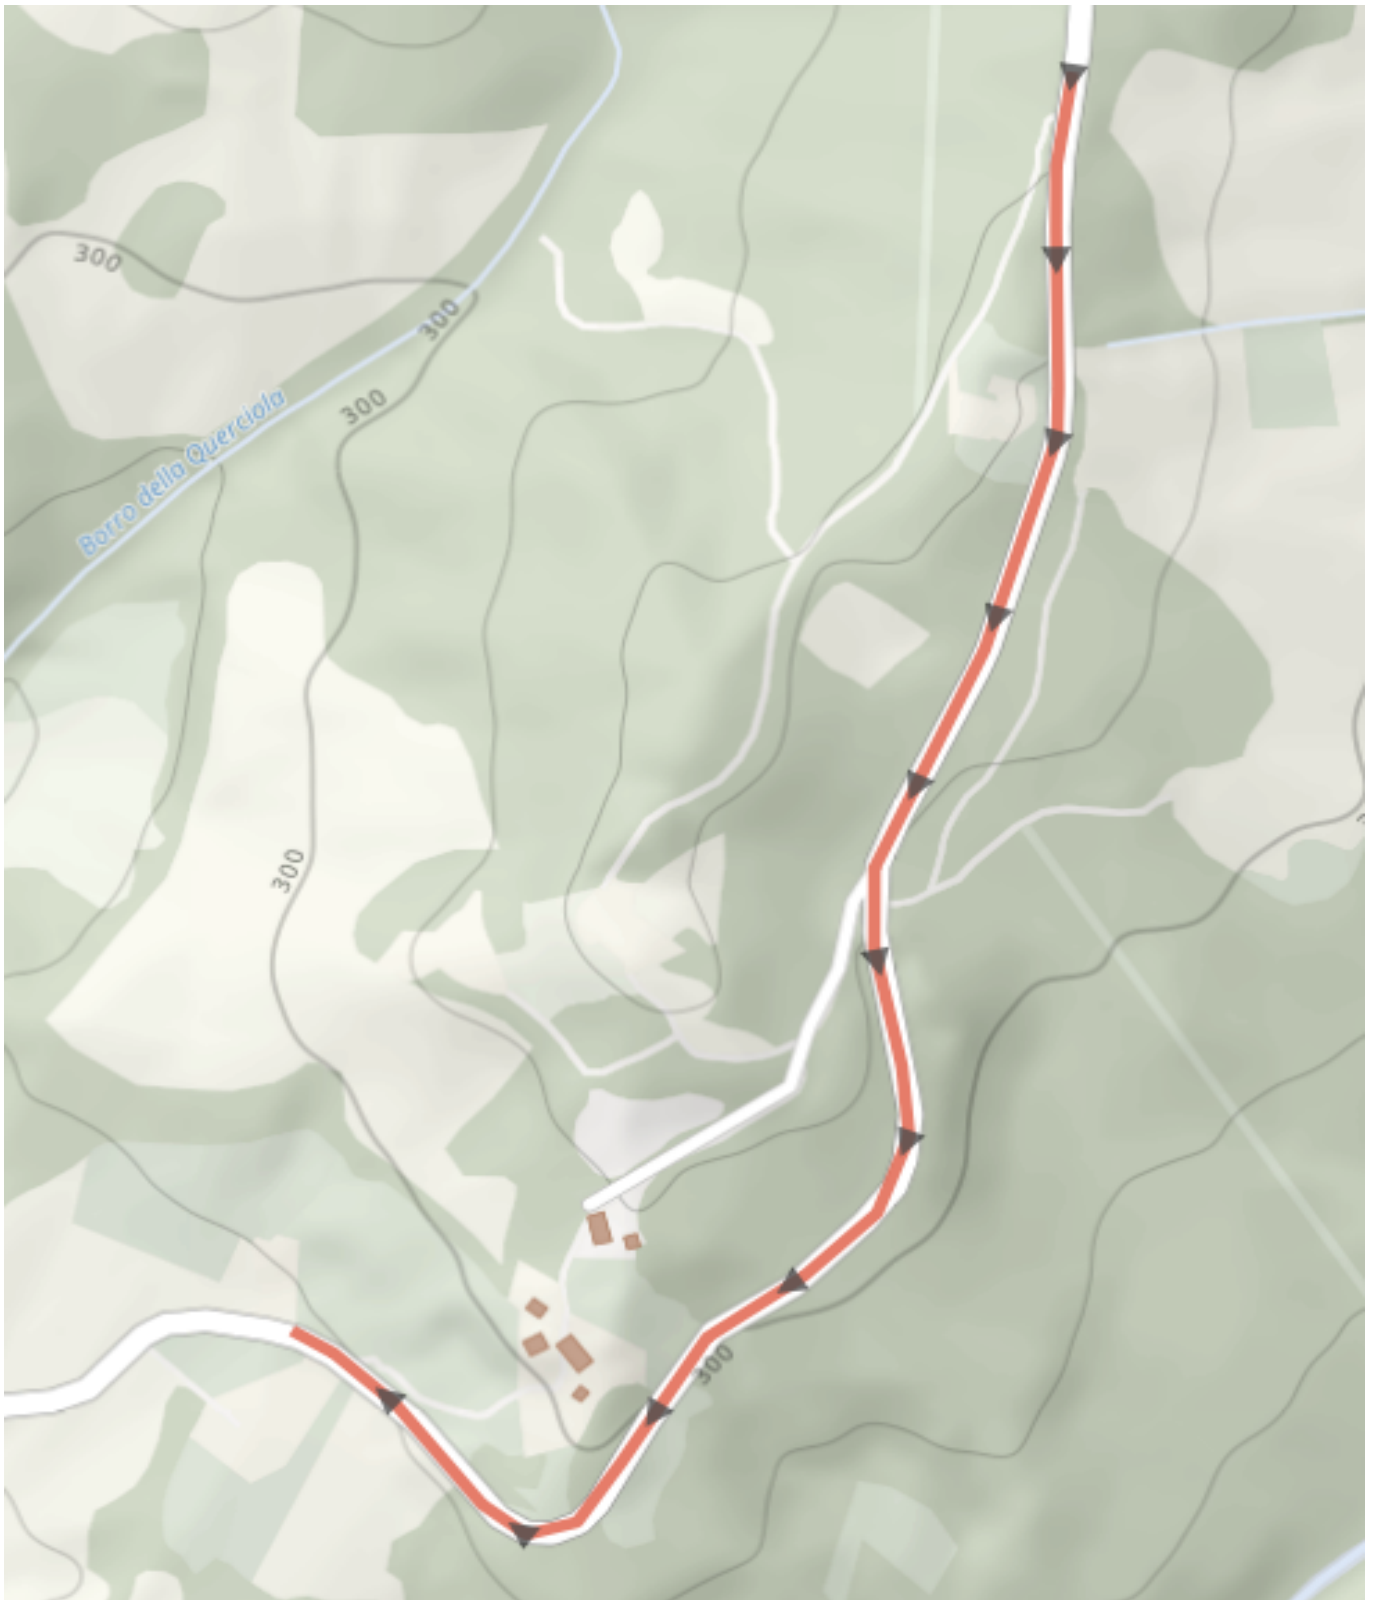

## Francigena-Mare Variante bici Mummialla

Cammino Francigena Mare

## Francigena-Mare Variante bici Mummialla

Tipo: Cammini

57 m

1 km

Località di partenza e arrivo: -